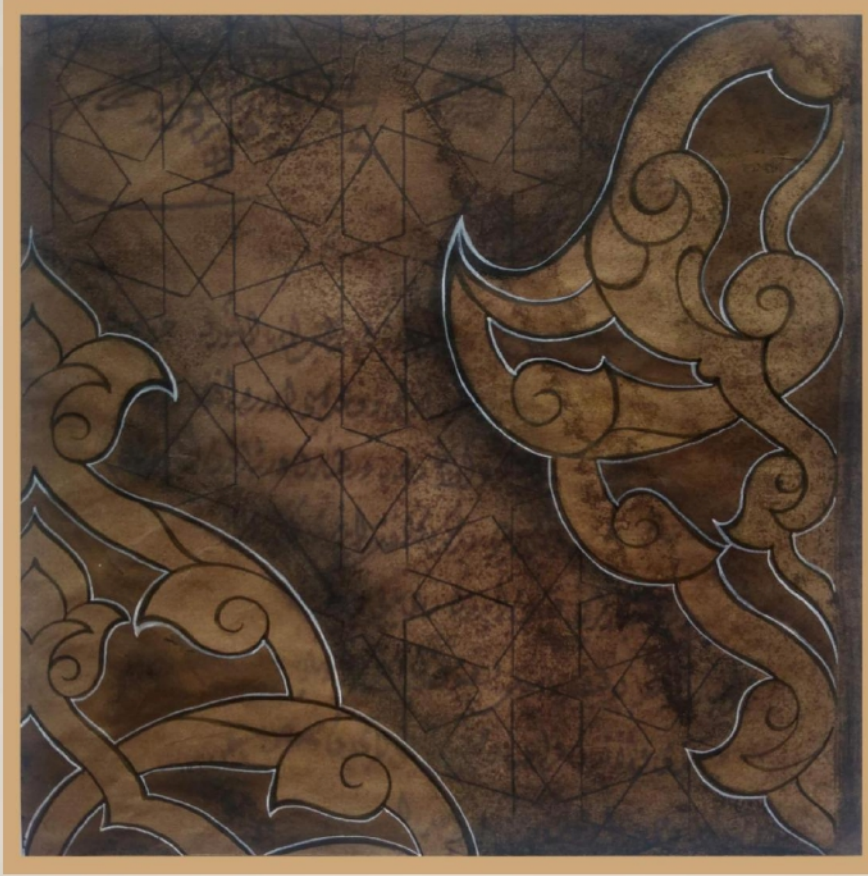

Naciye DETSELİ

Eser Adı/ Name of the Work

Eser Tekniği/ Technical

Malzeme/ Material

Eser Boyutu/ Dimensions of the Artwork

Yapım Yılı/ Year of Construction

Medeniyet/ Civilization

Tonlamalı Boyama ve Tahrir/ Shading and Outlining

Dokulu Kâğıt ve Akrilik Boya/ Textured Paper and Acrylic Paint

21x21 cm

2024