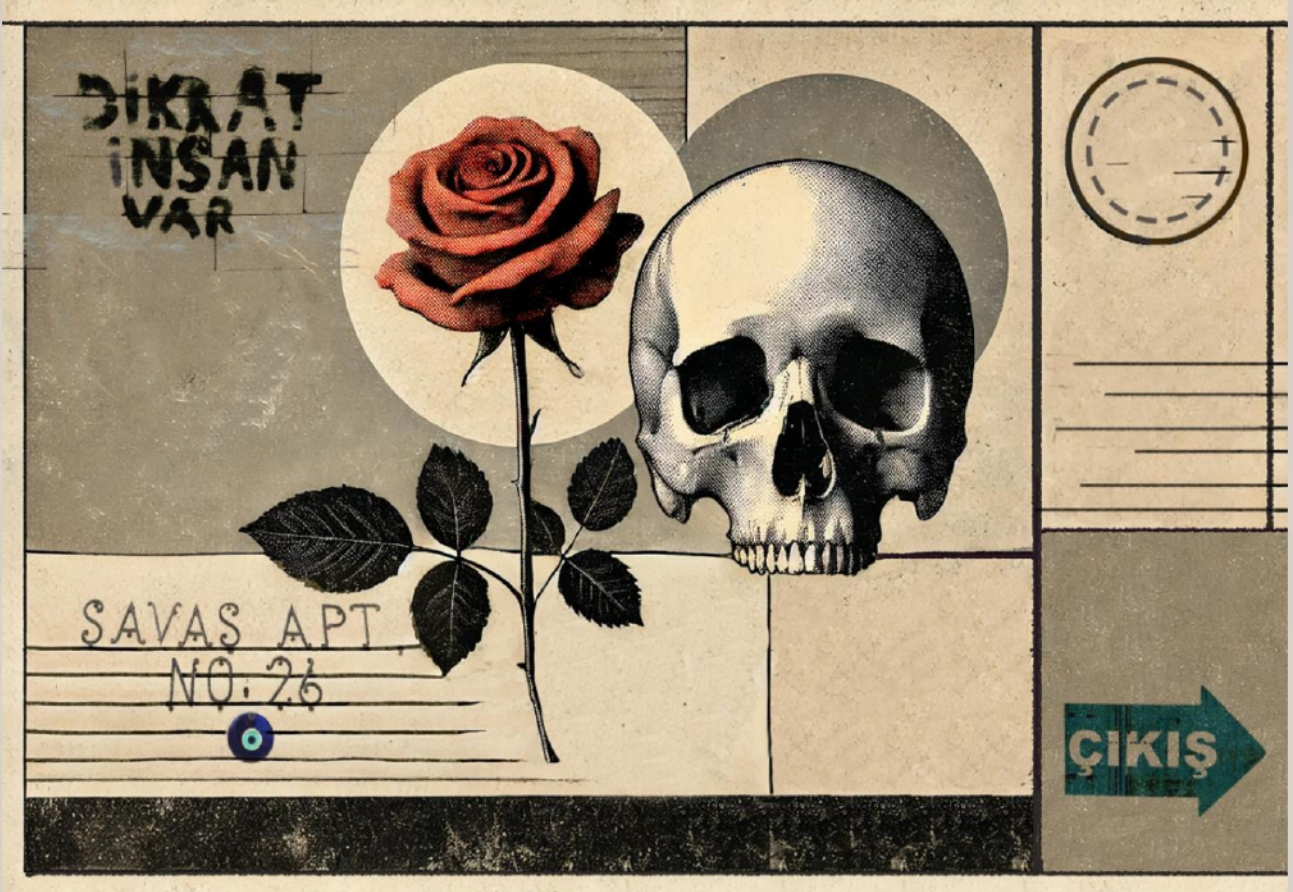

3

TASHAN

ULUSLARARASI KARMA SERGİ
International Tashan Online Exhibition

Şule BAYRAK YILDIZ

Eser Adı/ Name of the Work

Dikkat İnsan Var/ Attention Human Being

Eser Tekniği/ Technical

Karışık Teknik / Mixed Media

Malzeme/ Material

Dijital/ Digital

Eser Boyutu/ Dimensions of the Artwork

35x50 cm

Yapım Yılı/ Year of Construction

2025