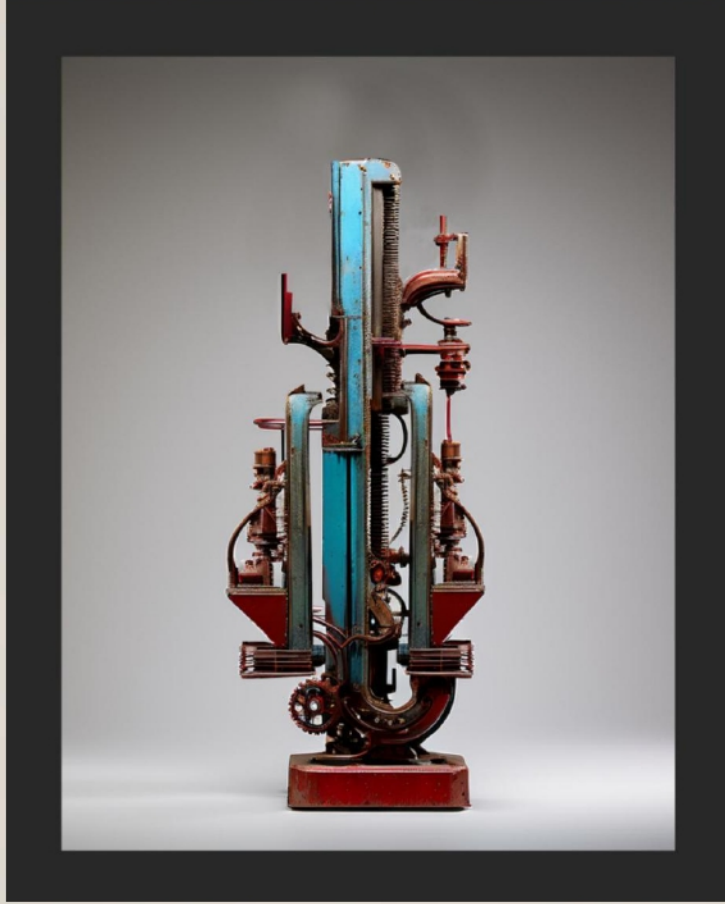

Erhan KARADAĞ

Eser Adı/ Name of the Work

Mekanik Şeyler/ Mechanical Things

Eser Tekniği/ Technical

Dijital Manipülasyon

Malzeme/ Material

Digital Manipulation

Eser Boyutu/ Dimensions of the Artwork

60x60 cm

Yapım Yılı/ Year of Construction

2025