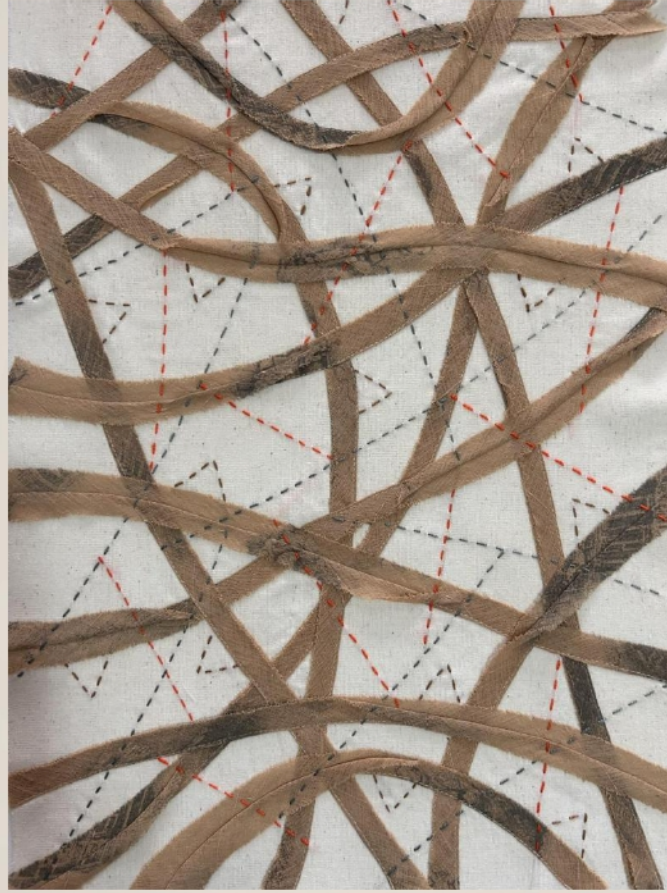

Şerife GÜLCÜ

Eser Adı/ Name of the Work

“Ara Hâl”

Eser Tekniği/ Technical

Dikiş/ Sewing

Malzeme/ Material

Kumaş/ Cloth

Eser Boyutu/ Dimensions of the Artwork

50x35

Yapım Yılı/ Year of Construction

2025