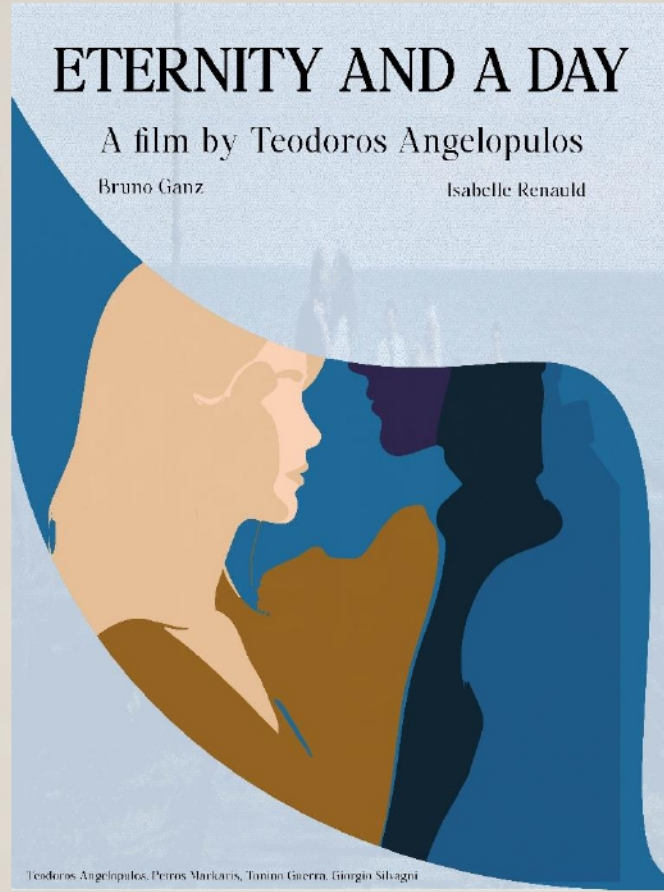

Beyzanur KARAKUŞ

Eser Adı/ Name of the Work

Sonsuzluk ve Bir Gün / Eternity and a Day

Eser Tekniği/ Technical

Dijital Tasarım

Malzeme/ Material

Digital Design

Eser Boyutu/ Dimensions of the Artwork

45x60 cm

Yapım Yılı/ Year of Construction

2025