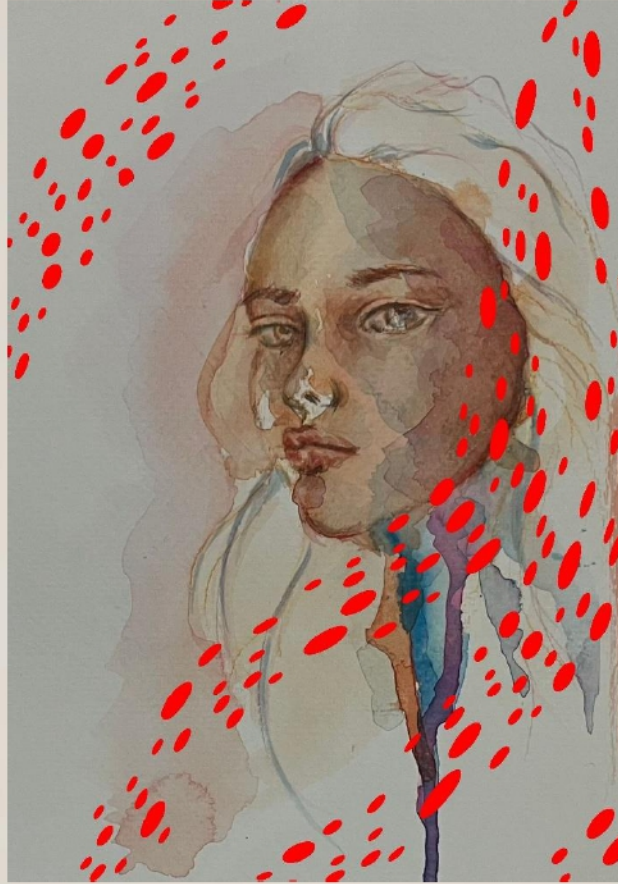

Çiğdem ÖZDEMİR

Eser Adı/ Name of the Work

Ardından/ Behind

Eser Tekniği/ Technical

Suluboya ve Dijital Çizim

Malzeme/ Material

Watercolor and Digital Drawing

Eser Boyutu/ Dimensions of the Artwork

95,71x136,67 cm

Yapım Yılı/ Year of Construction

2025