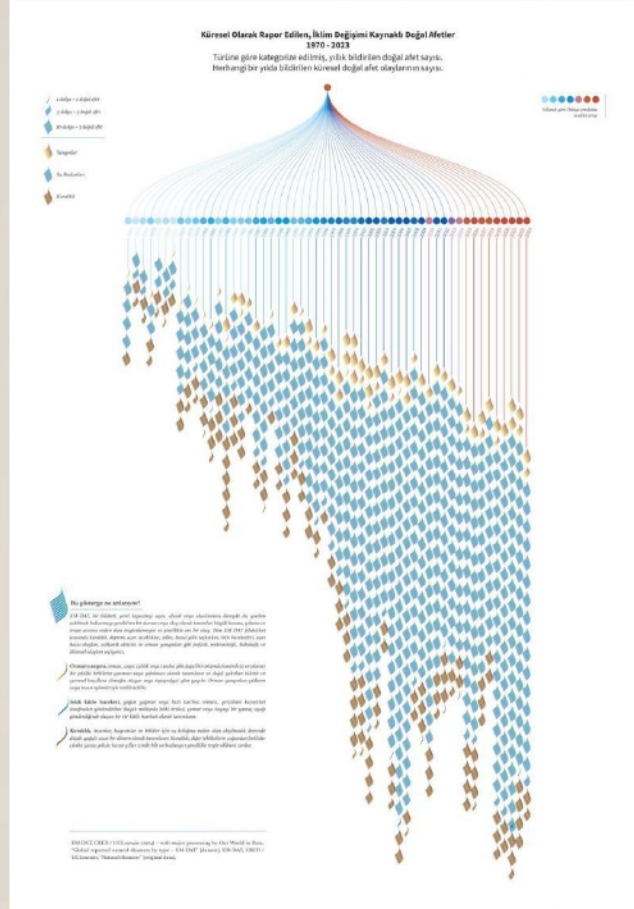

İrem GÜRSU

Eser Adı/ Name of the Work

Değişim/ Change

Eser Tekniği/ Technical

Veri Görselleştirme / Dijital Tasarım

Malzeme/ Material

Data Visualization / Digital Design

Eser Boyutu/ Dimensions of the Artwork

50x70 cm

Yapım Yılı/ Year of Construction

2025